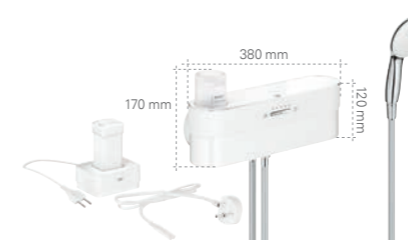

105 074 0000 GROHE Purefoam zestaw startowy | GROHE Purefoam generator piany, biały | GROHE Purefoam 110 słuchawka prysznicowa (strumienie Rain, Jet) | Bateria zasilająca do ponownego ładowania oraz ładowarka typu C | Mydło do ciała Mint (250 ml) | **Do użytkowania tylko z baterią termostatyczną**

107 298 0000 GROHE Purefoam 110 II | słuchawka prysznicowa, biała tarcza natryskowa